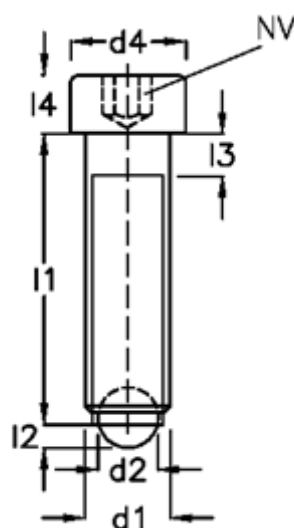

Varenummer: 20927684
Beskrivelse: E+G Kuglespændeskruer
GN 606-M12-50-A

Mål

d1	= M12	l4 = 12
d2	= 8.0	
d3	= 7.2	
d4	= 18	
Indvendig sekskant	= 10.0	
l1	= 50	
l2	= 2.0	
l3	= 5.0	